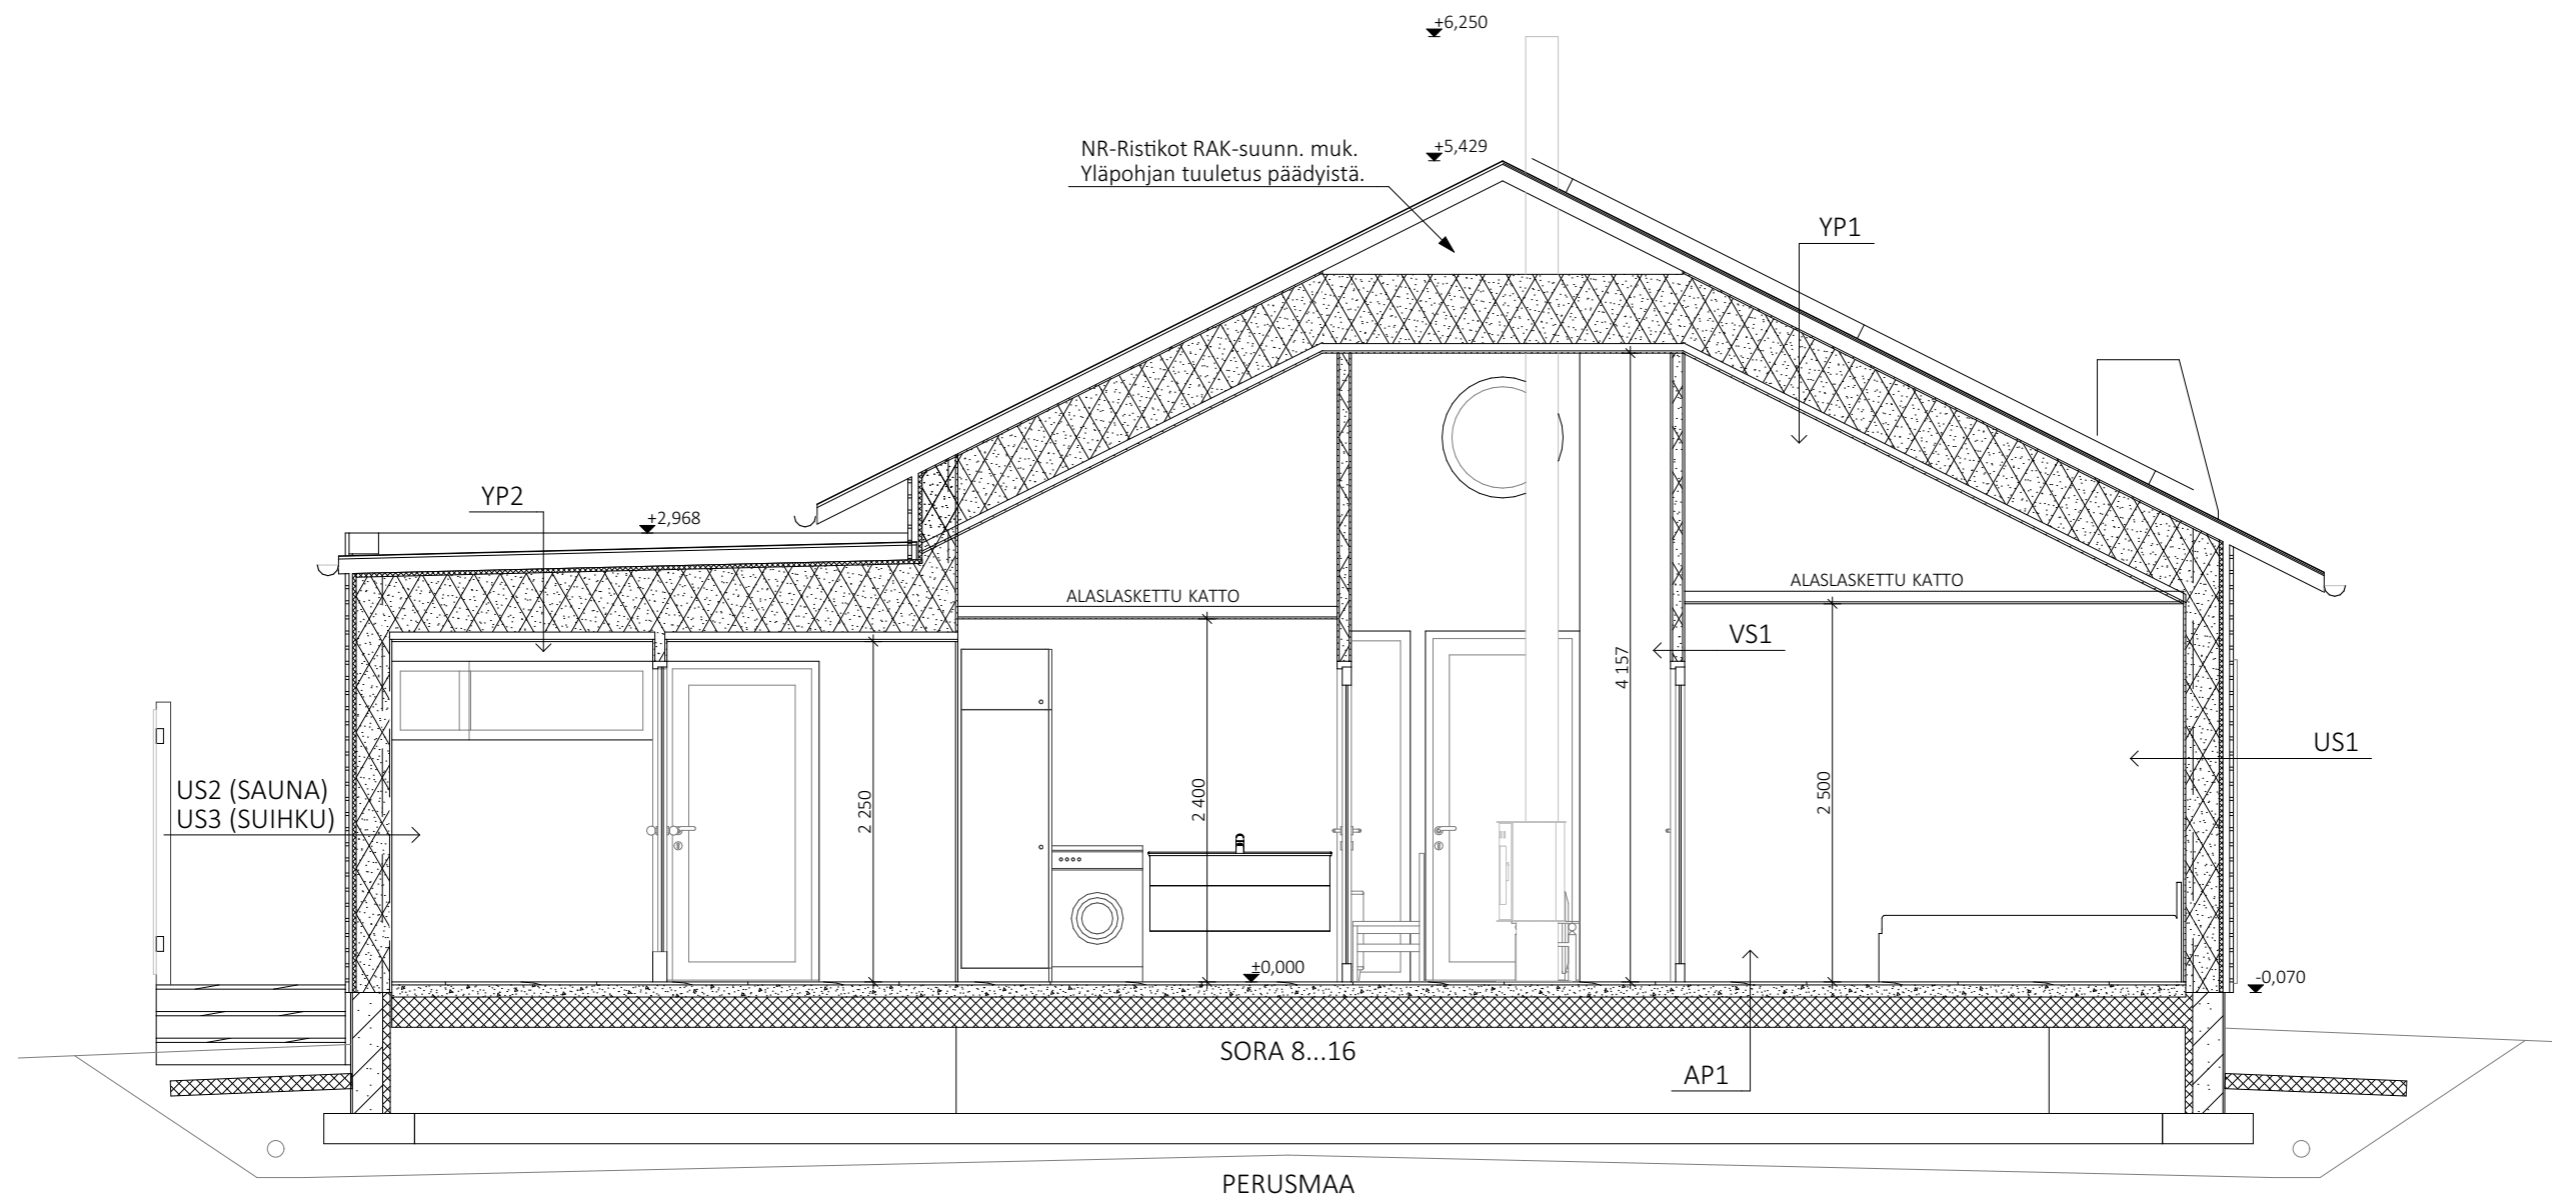

Porto West - Meribulevardi, 25700 Kemiö

Julkisivut

SUUNNITTELIJA, PVM JA ALLEKIRJOITUS

12-03-2021

ELC
E. Lindroos Construction Ab Oy

Einar Lindroos
Einar Lindroos, RI

ARK

Dalinpölkü 36 - 25700 Kemiö - puh. +358 50 598 1216 - einar.lindroos@outlook.com